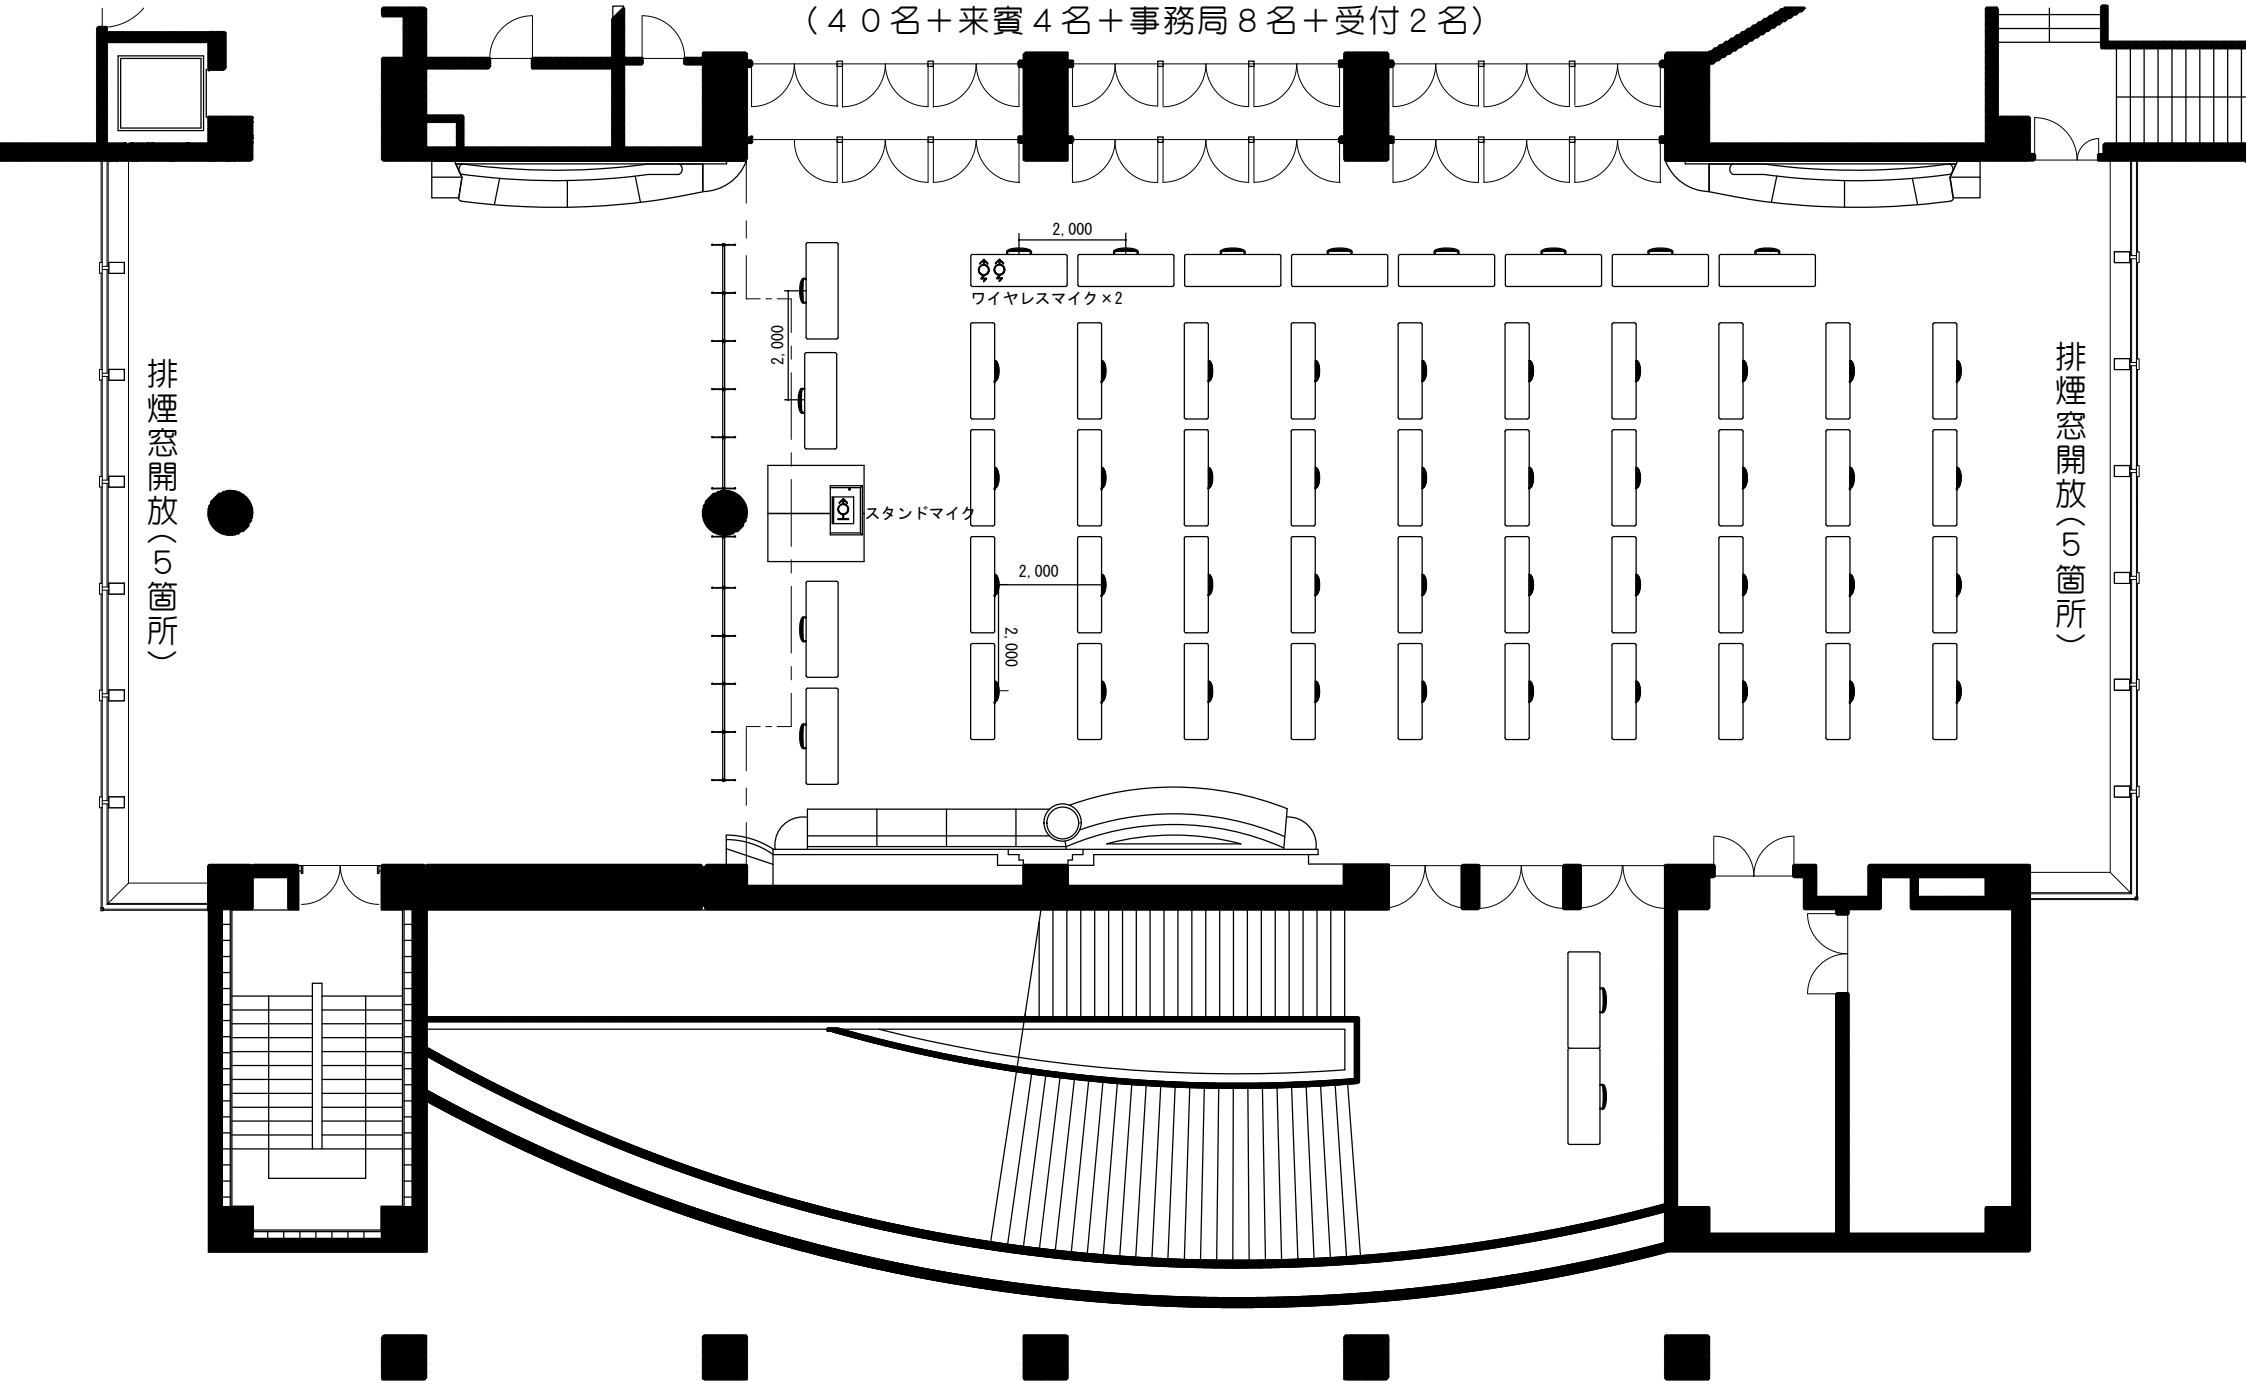

2Fホワイエ 40名 レイアウト(案)
(40名+来賓4名+事務局8名+受付2名)

2Fホワイエ 61名 レイアウト(案)

2階ホワイエ 112名 レイアウト(案)